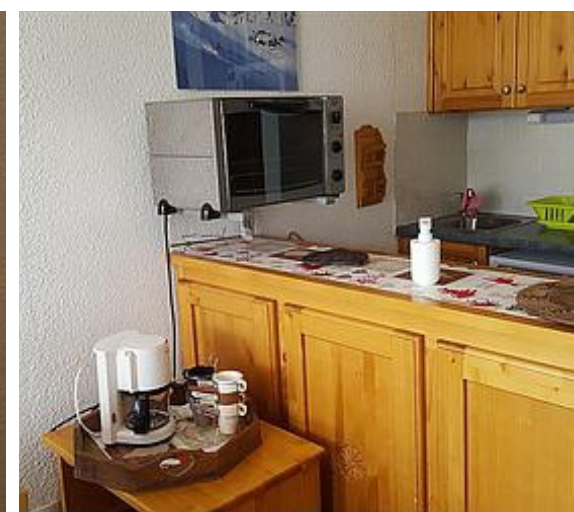

Cuisine : 2 plaques vitrocéramiques, four micro-ondes, four rôtissoire, lave-vaisselle,
réfrigérateur, cafetière électrique, bouilloire, grille-pain, appareil à raclette, blender,
Séjour : 1 lit simple 80 cm et 1 lit gigogne juxtaposable pour constituer un lit 2 places
Télévision écran plat.

Chambre : 2 fois 2 lits superposés 80 cm

Salle de bains : lavabo, baignoire, sèche-cheveux. WC dans la salle de bains.

Equipement confort : local à skis au niveau des pistes, casier à chaussures près de
l'appartement sur le palier.

orens : glacier du Bouchen, descentes sur Orelle.

tion vue du balcon de l'appartement

Pièces et équipements

<i>Chambres</i>	Chambre(s): 1 Lit(s): 6	dont lit(s) 1 pers.: 6 dont lit(s) 2 pers.: 0
<i>Salle de bains / Salle d'eau WC</i>	Salle de bains avec baignoire	Sèche cheveux
<i>Cuisine</i>	Appareil à raclette Four Lave vaisselle	Four à micro ondes Réfrigérateur
<i>Autres pièces</i>	Balcon	Séjour
<i>Media</i>	Télévision	
<i>Autres équipements</i>	Matériel de repassage	
<i>Chauffage / AC</i>	Chauffage	
<i>Exterieur</i>	Local pour matériel de sport	
<i>Divers</i>	Les lits sont équipés d'oreillers carrés et de couettes, vous devez prévoir la literie en conséquence. On peut aussi la fournir, avec supplément.	